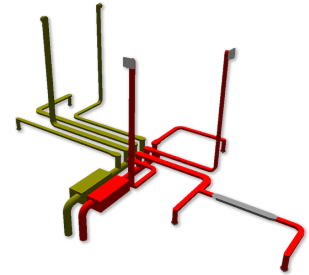

LFK 60 Z Set

ZULUFT-/ABLUFTSET LFK FÜR
ZENTRALE ZULUFT TVZ, THZ

PRODUKT-NR.: 223322

Mit seiner geringen Höhe von 50 mm lässt sich das Flachkanalsystem LFK 60 Z Set im Fußbodenaufbau, in der Wand oder auch in der Decke verlegen. Das robuste, aus hochwertigem Stahlblech gefertigte Verteilsystem übernimmt die Luftführung bei Wohnungslüftungsanlagen. Durch ein cleveres Stecksystem lässt es sich schnell und luftdicht montieren. Glatte Innenwände sorgen für geringe Strömungswiderstände und erleichtern die Reinigung.

Die wichtigsten Merkmale

- Flachkanal-Lüftungsset für zentrale Zu- und Abluftanlage
- Set bestehend aus Zuluft- und Abluftventile mit Einsatz Reinigungsdeckel DN 125

Typ	LFK 60 Z Set	LFK 80 Z Set	LFK 100 Z Set
Bestell-Nr.	223322	223323	167151

Technische Daten

Typ	LFK 125 Z Set	LFK 160 Z Set	LFK 200 Z Set
Bestell-Nr.	167152	167153	220447

Technische Daten

Typ	LFK 240 Z Set	LFK 280 Z Set	LFK 320 Z Set
Bestell-Nr.	223457	232714	190572

Technische Daten